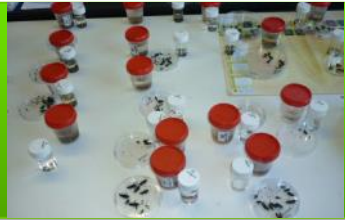

Concept

Een **operationele boerderij** gebruiken om **duurzame landbouwproductie** te demonstreren

- Praktisch en visueel
- Op basis van feiten & cijfers
- Samenwerking met private en publieke partners