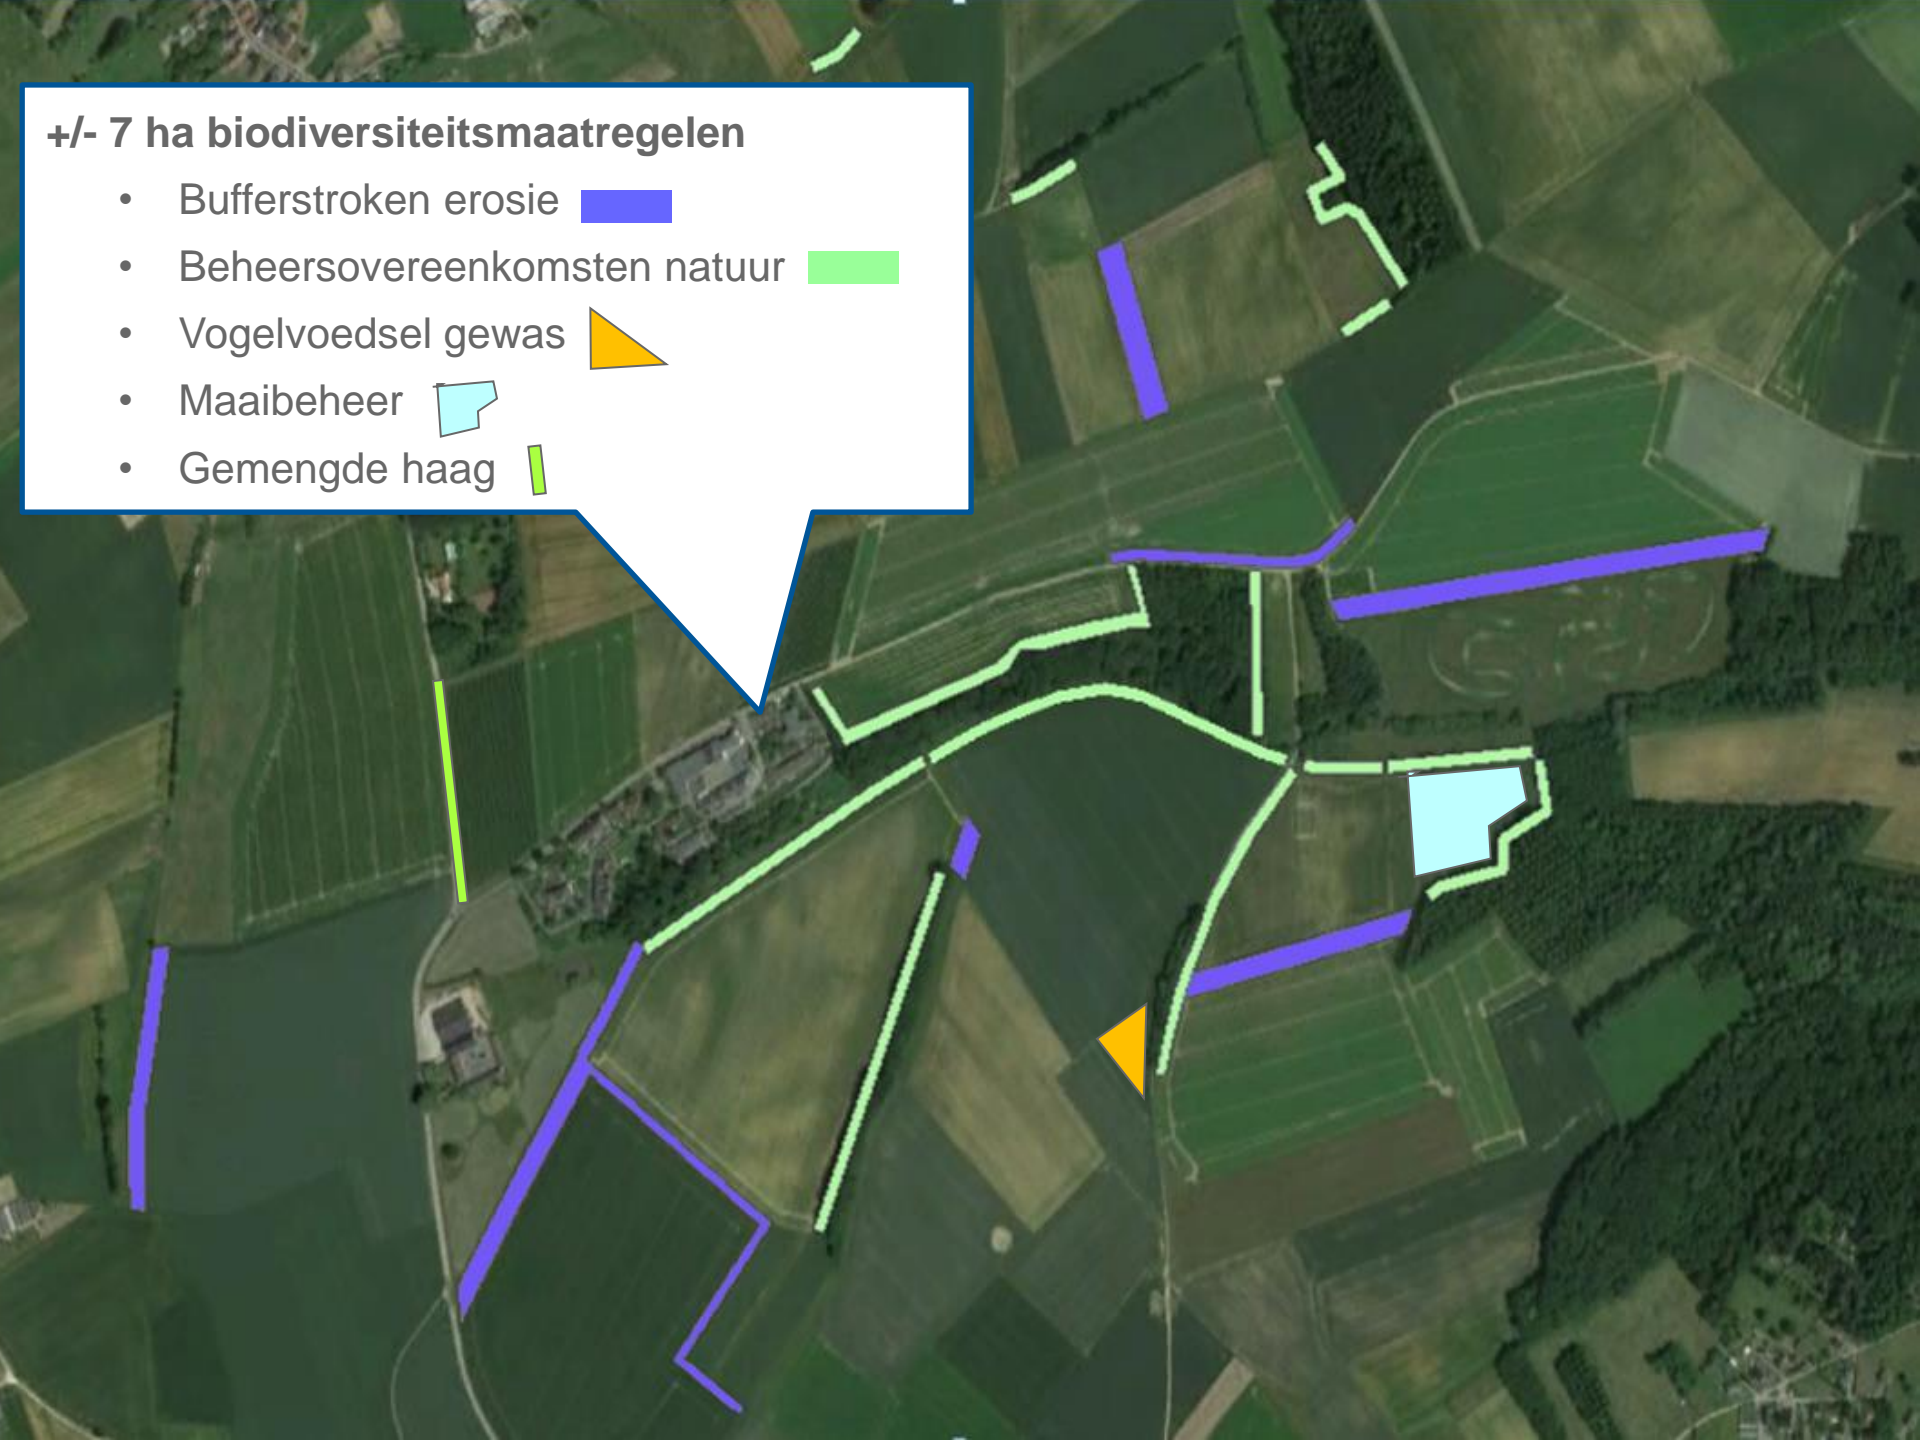

3
Gemengde haag -
wilde bijen- IPM –
feromonen –
bloemenstrook

2
Optimalisering in-
en output in tarwe.
Modellering en
voorspelling ziekten

4
Luchtmengdoppen –
Water management Pwaro

5
Zaadontsmetting –
noodzaak
herbiciden

6
Groenbedekkers (GLB)
Insecten hotel – gezondheid
bijen

7
Erosiebestrijding in
aardappelen met
tussendrempels

1
Phytobac® - Vul
en spoelplaats-
Easy flow

8
Precisielandbouw : GPS
+ bodemscan +
greenseekers

- > 90 % vermindering erosie en afspoeling actieve stoffen
- 3 % meer opbrengst door betere waterverdeling
- Gemakkelijker te oogsten, geen natte plekken

- GPS spuiten en planten : 40 ha / jaar minder overlapping (4 % van de spuitoppervlakte)
- Weerstation verbonden met RIMpro – PCA (spuiten volgens waarschuwing + eigen waarnemingen)
- PWARO advies voor irrigatie perenplantage

+/- 7 ha biodiversiteitsmaatregelen

- Bufferstroken erosie 
- Beheersovereenkomsten natuur 
- Vogelvoedsel gewas 
- Maaibeheer 
- Gemengde haag 

- Alle rest- en spoelwater wordt opgevangen en over Phytobac verwerkt
- Capaciteit : 25 000 l / jaar
- Ook demo goedkoper prefab- en zelfbouwmodel