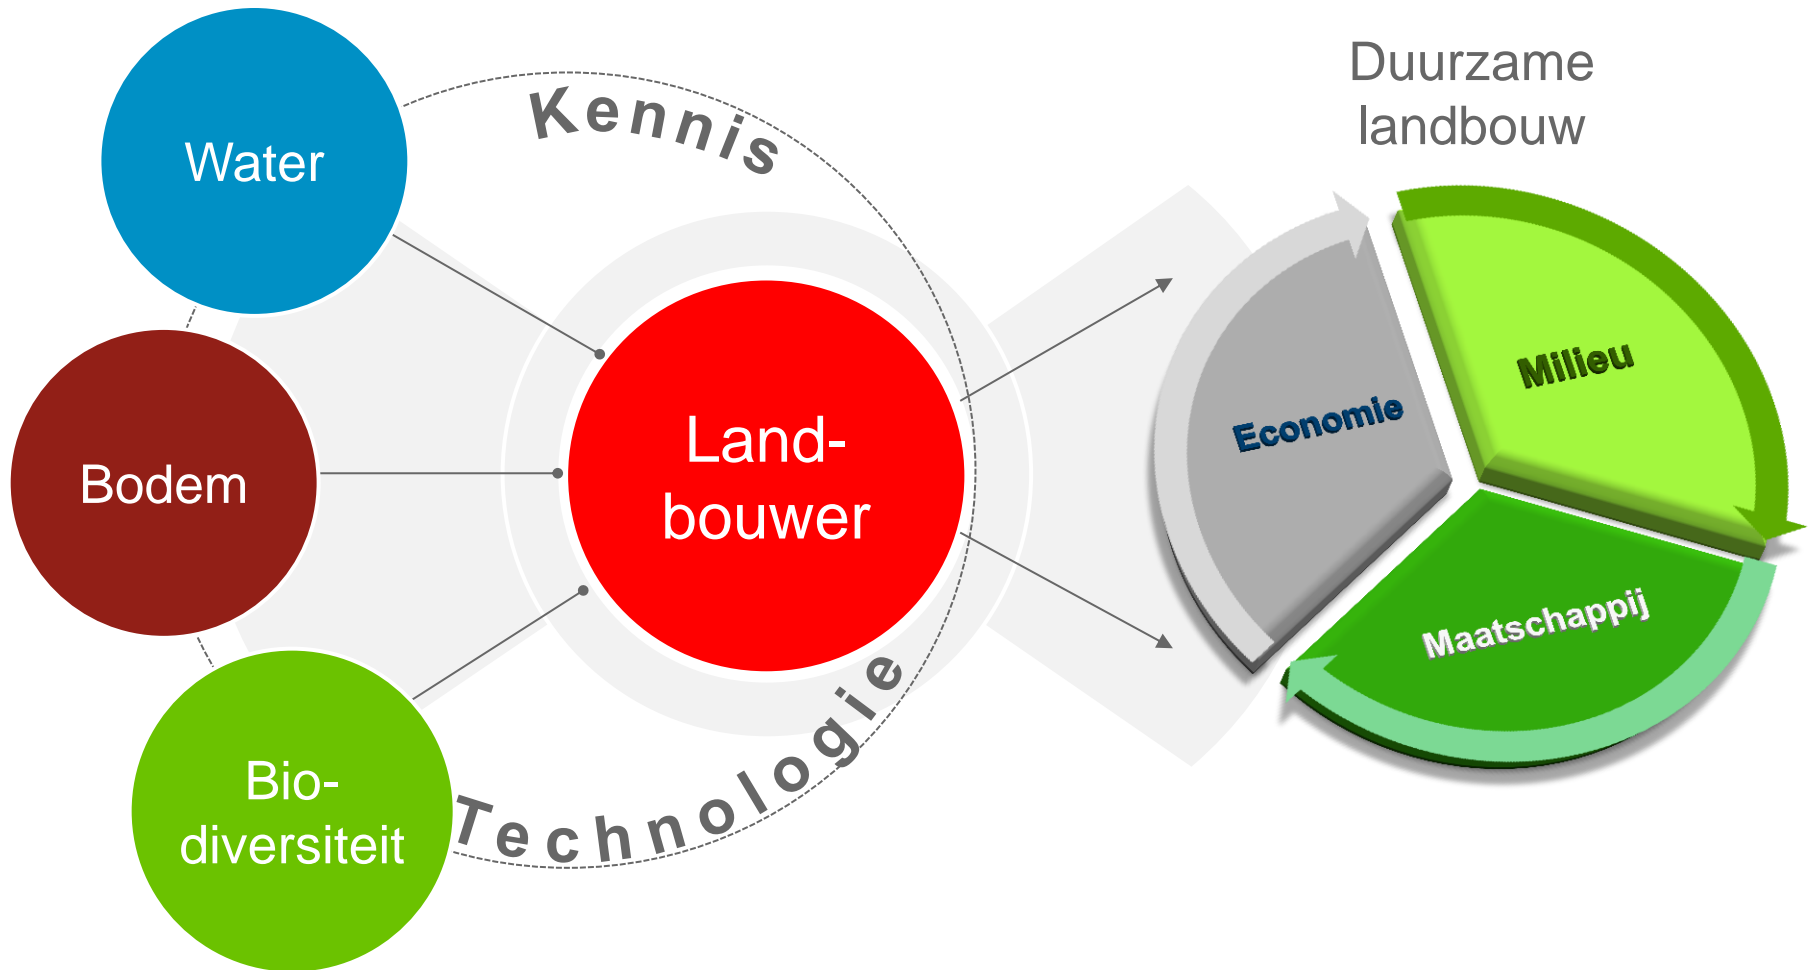

Forward Farming

Duurzame landbouw in de praktijk

Kennis- & Communicatieplatform

Duurzame landbouw : hype of toekomst

Duurzame landbouw

Duurzame landbouw is de beste manier om de uitdagingen van onze planeet en groeiende bevolking het hoofd te bieden!

- > 90 % vermindering erosie en afspoeling actieve stoffen
- 3 % meer opbrengst door betere waterverdeling
- Gemakkelijker te oogsten, geen natte plekken

- GPS spuiten en planten : 40 ha / jaar minder overlapping (4 % van de spuitoppervlakte)
- Weerstation verbonden met RIMpro – PCA (spuiten volgens waarschuwing + eigen waarnemingen)
- PWARO advies voor irrigatie perenplantage

Bij ieder bezoek winnen we ambassadeurs voor een duurzame landbouw

ForwardFarming Concept

Demonstreren dat duurzame landbouw de toekomst is.

Door de integratie van natuurlijke elementen, technologie en kennis heeft de landbouw een sleutelplaats in de toekomst van onze samenleving

Integratie van de bouwstenen voor een duurzame landbouw

Forward Farming

De poort staat open!

Steeds welkom voor een bezoek.

BEDANKT
VOOR
UW AANDACHT